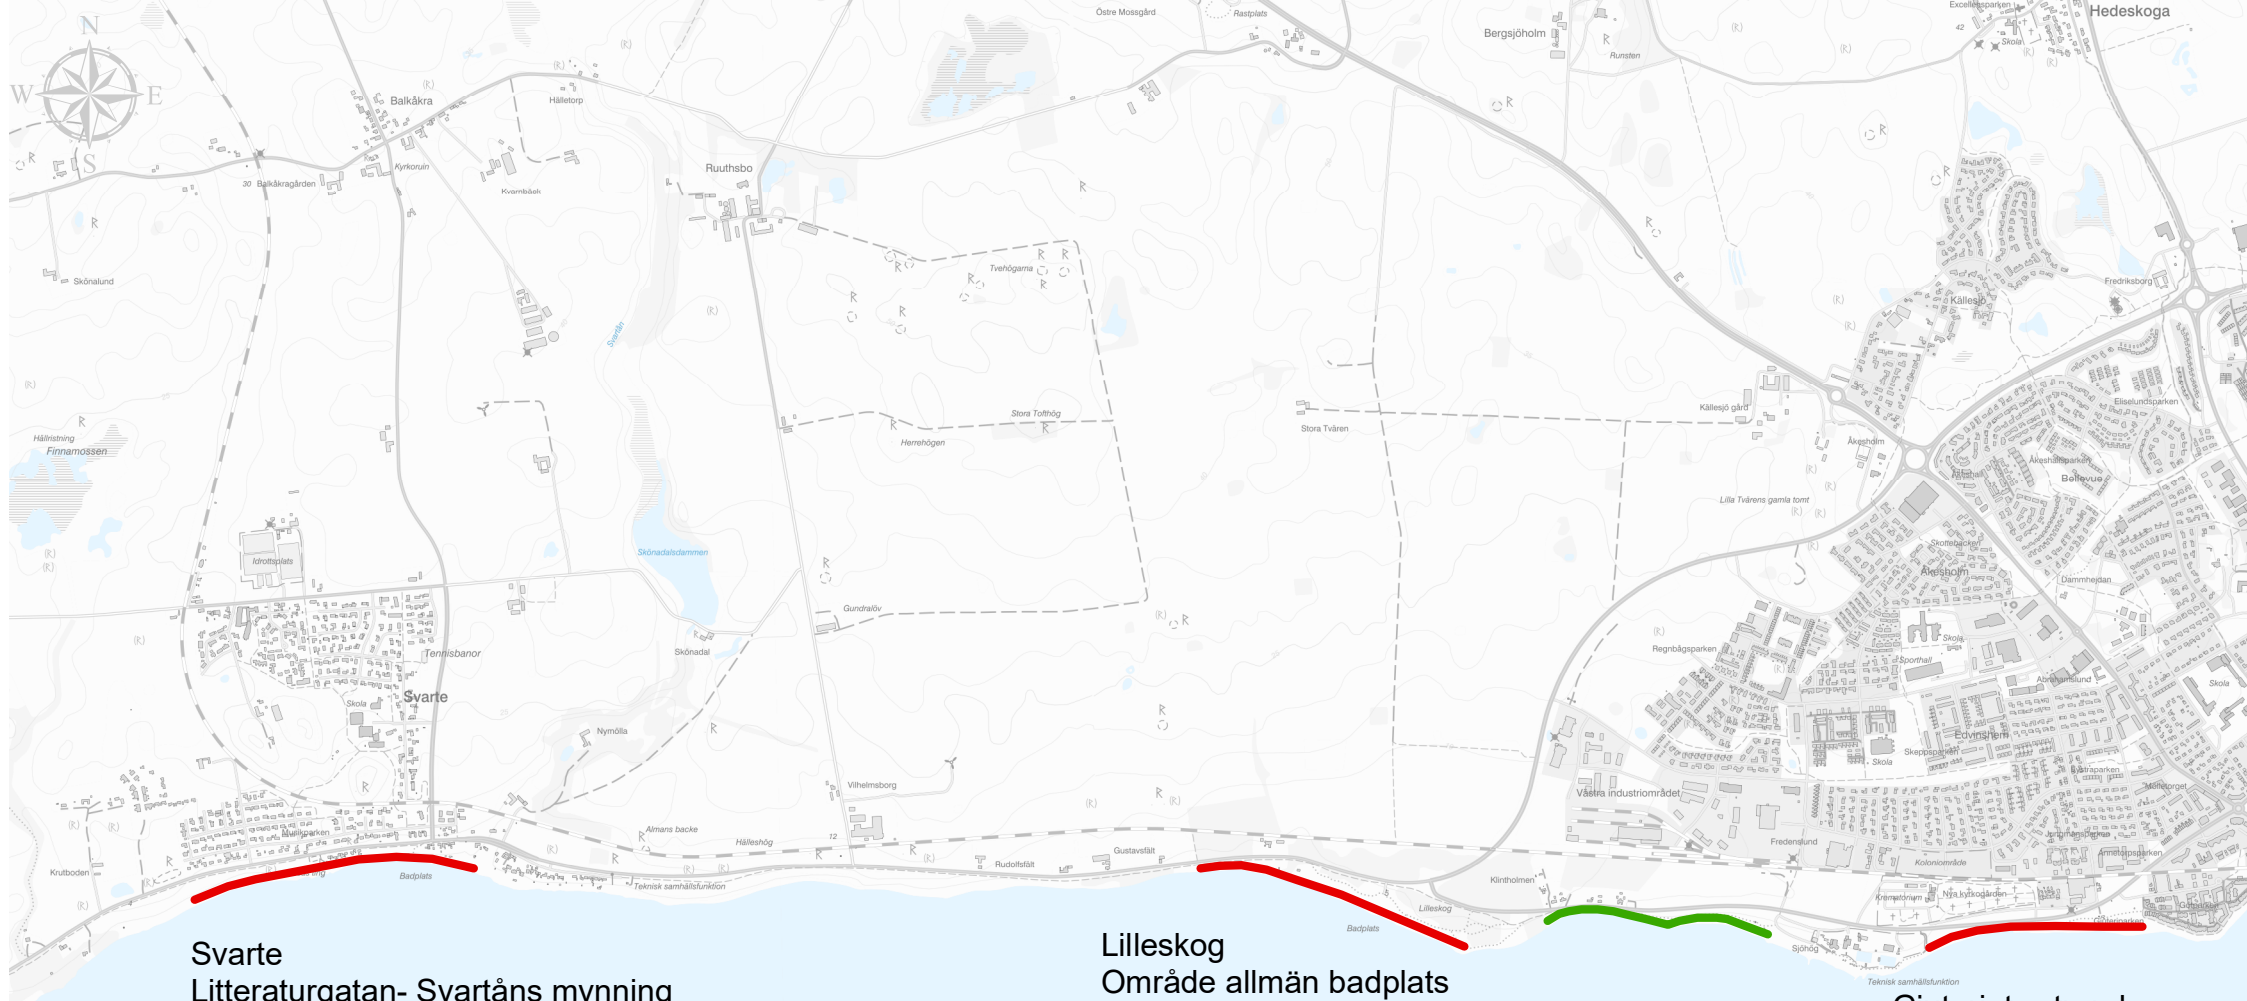

Revnäbbet

Ingelstorp

Valleberga

Horup

Löderup

Spanska redden

Hammars

Skjutområde

Löderups Strandbads Camping

Ystads kommun

C Camping

0 1 2 4 6 Km

1:120 000

Ystads kommun

B Allmän badstrand

0 1 2 4 6 8 Km

1:120 000

Svarte
Litteraturgatan- Svartåns mynning

Lilleskog
Område allmän badplats

Klintholmen
Klintholmen- Reningsverket

Gjuteriets strand
Område allmän badplats

 **Hund- och ridförbud**
Ystads kommun Ystad - Svarte