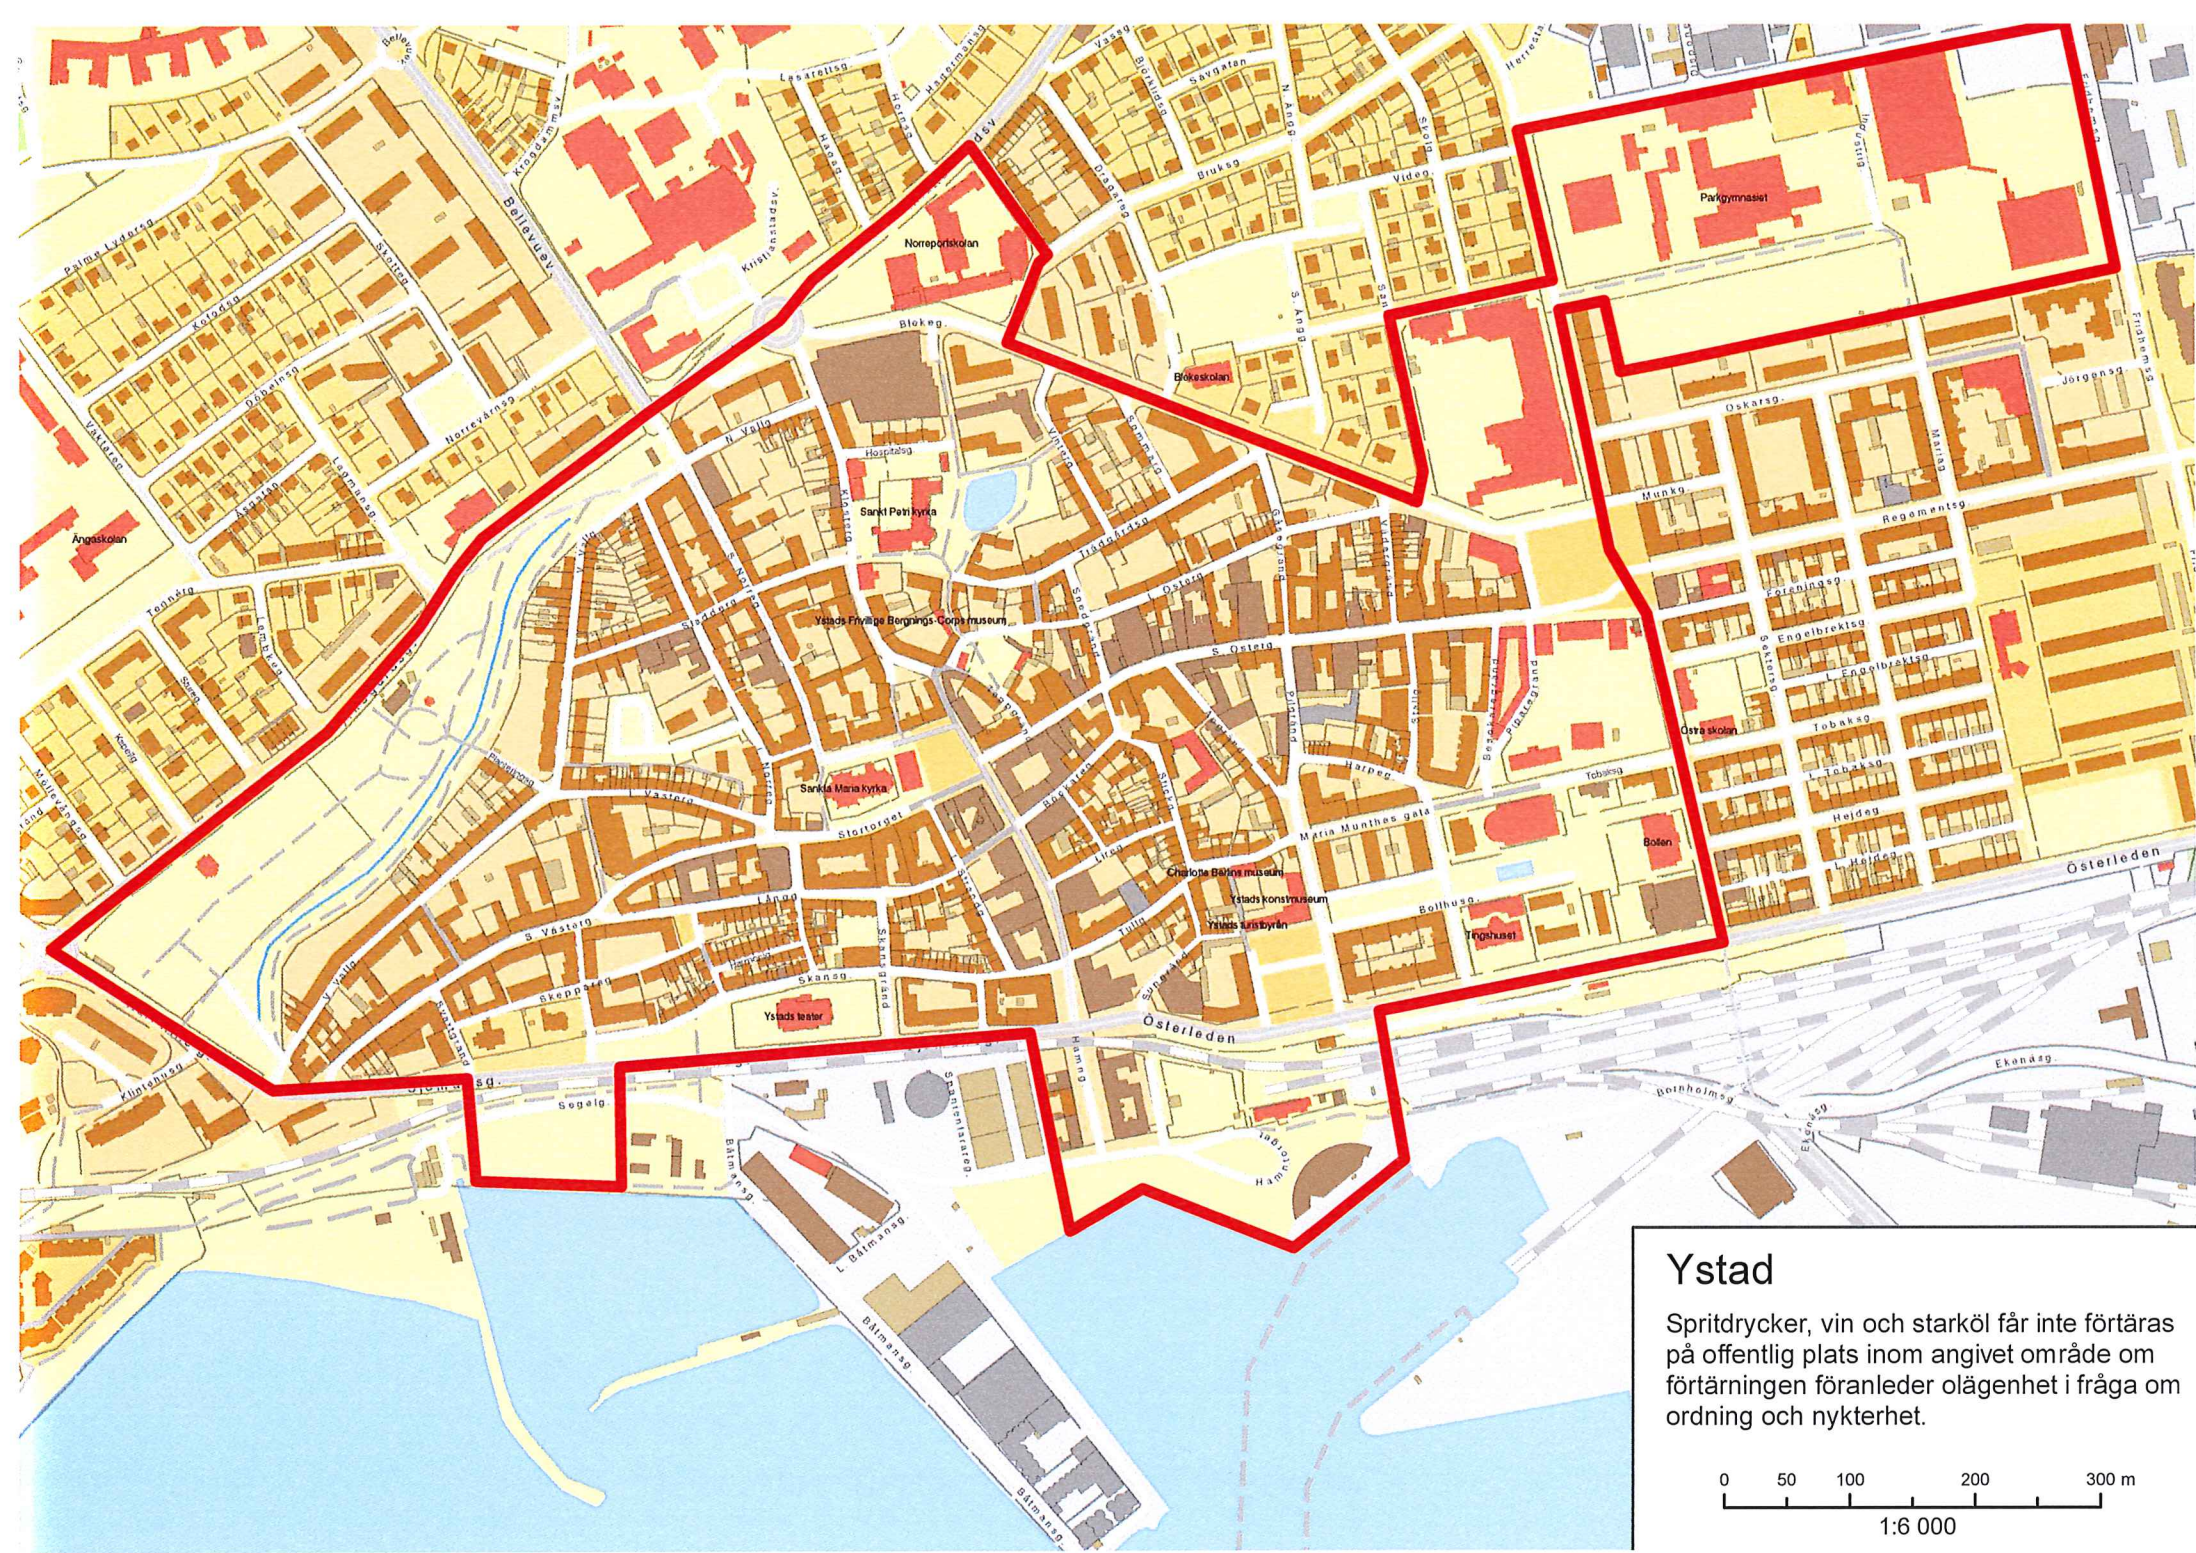

Teckenförklaring

-  Ridförbud 1/4-30/9
-  Hundförbud 1/6 - 30/9
-  Anvisat hundbad

Upprättad 2020 av Stadsbyggnad, Plan och GIS

Sandskogen Engelska bryggan- bebyggelse Nybrostrand

Hund- och ridförbud

Ystads kommun

Ystad - Nybrostrand

Teckenförklaring

-  Ridförbud 1/4 - 30/9
-  Hundförbud 1/6 - 30/9
-  Anvisat hundbad

Upprättad 2020 av Stadsbyggnad, Plan och GIS

Löderups strandbad
 Bebyggelse- Kabusaåns mynning

Sandhammaren
 Bebyggelse- kommungräns

 **Hund- och ridförbud**
 Ystads kommun Löderup - Sandhammaren

Teckenförklaring

-  Ridförbud 1/4 - 30/9
-  Hundförbud 1/6 - 30/9
-  Anvisat hundbad

0 375 750 1500 m

Upprättad 2020 av Stadsbyggnad, Plan och GIS