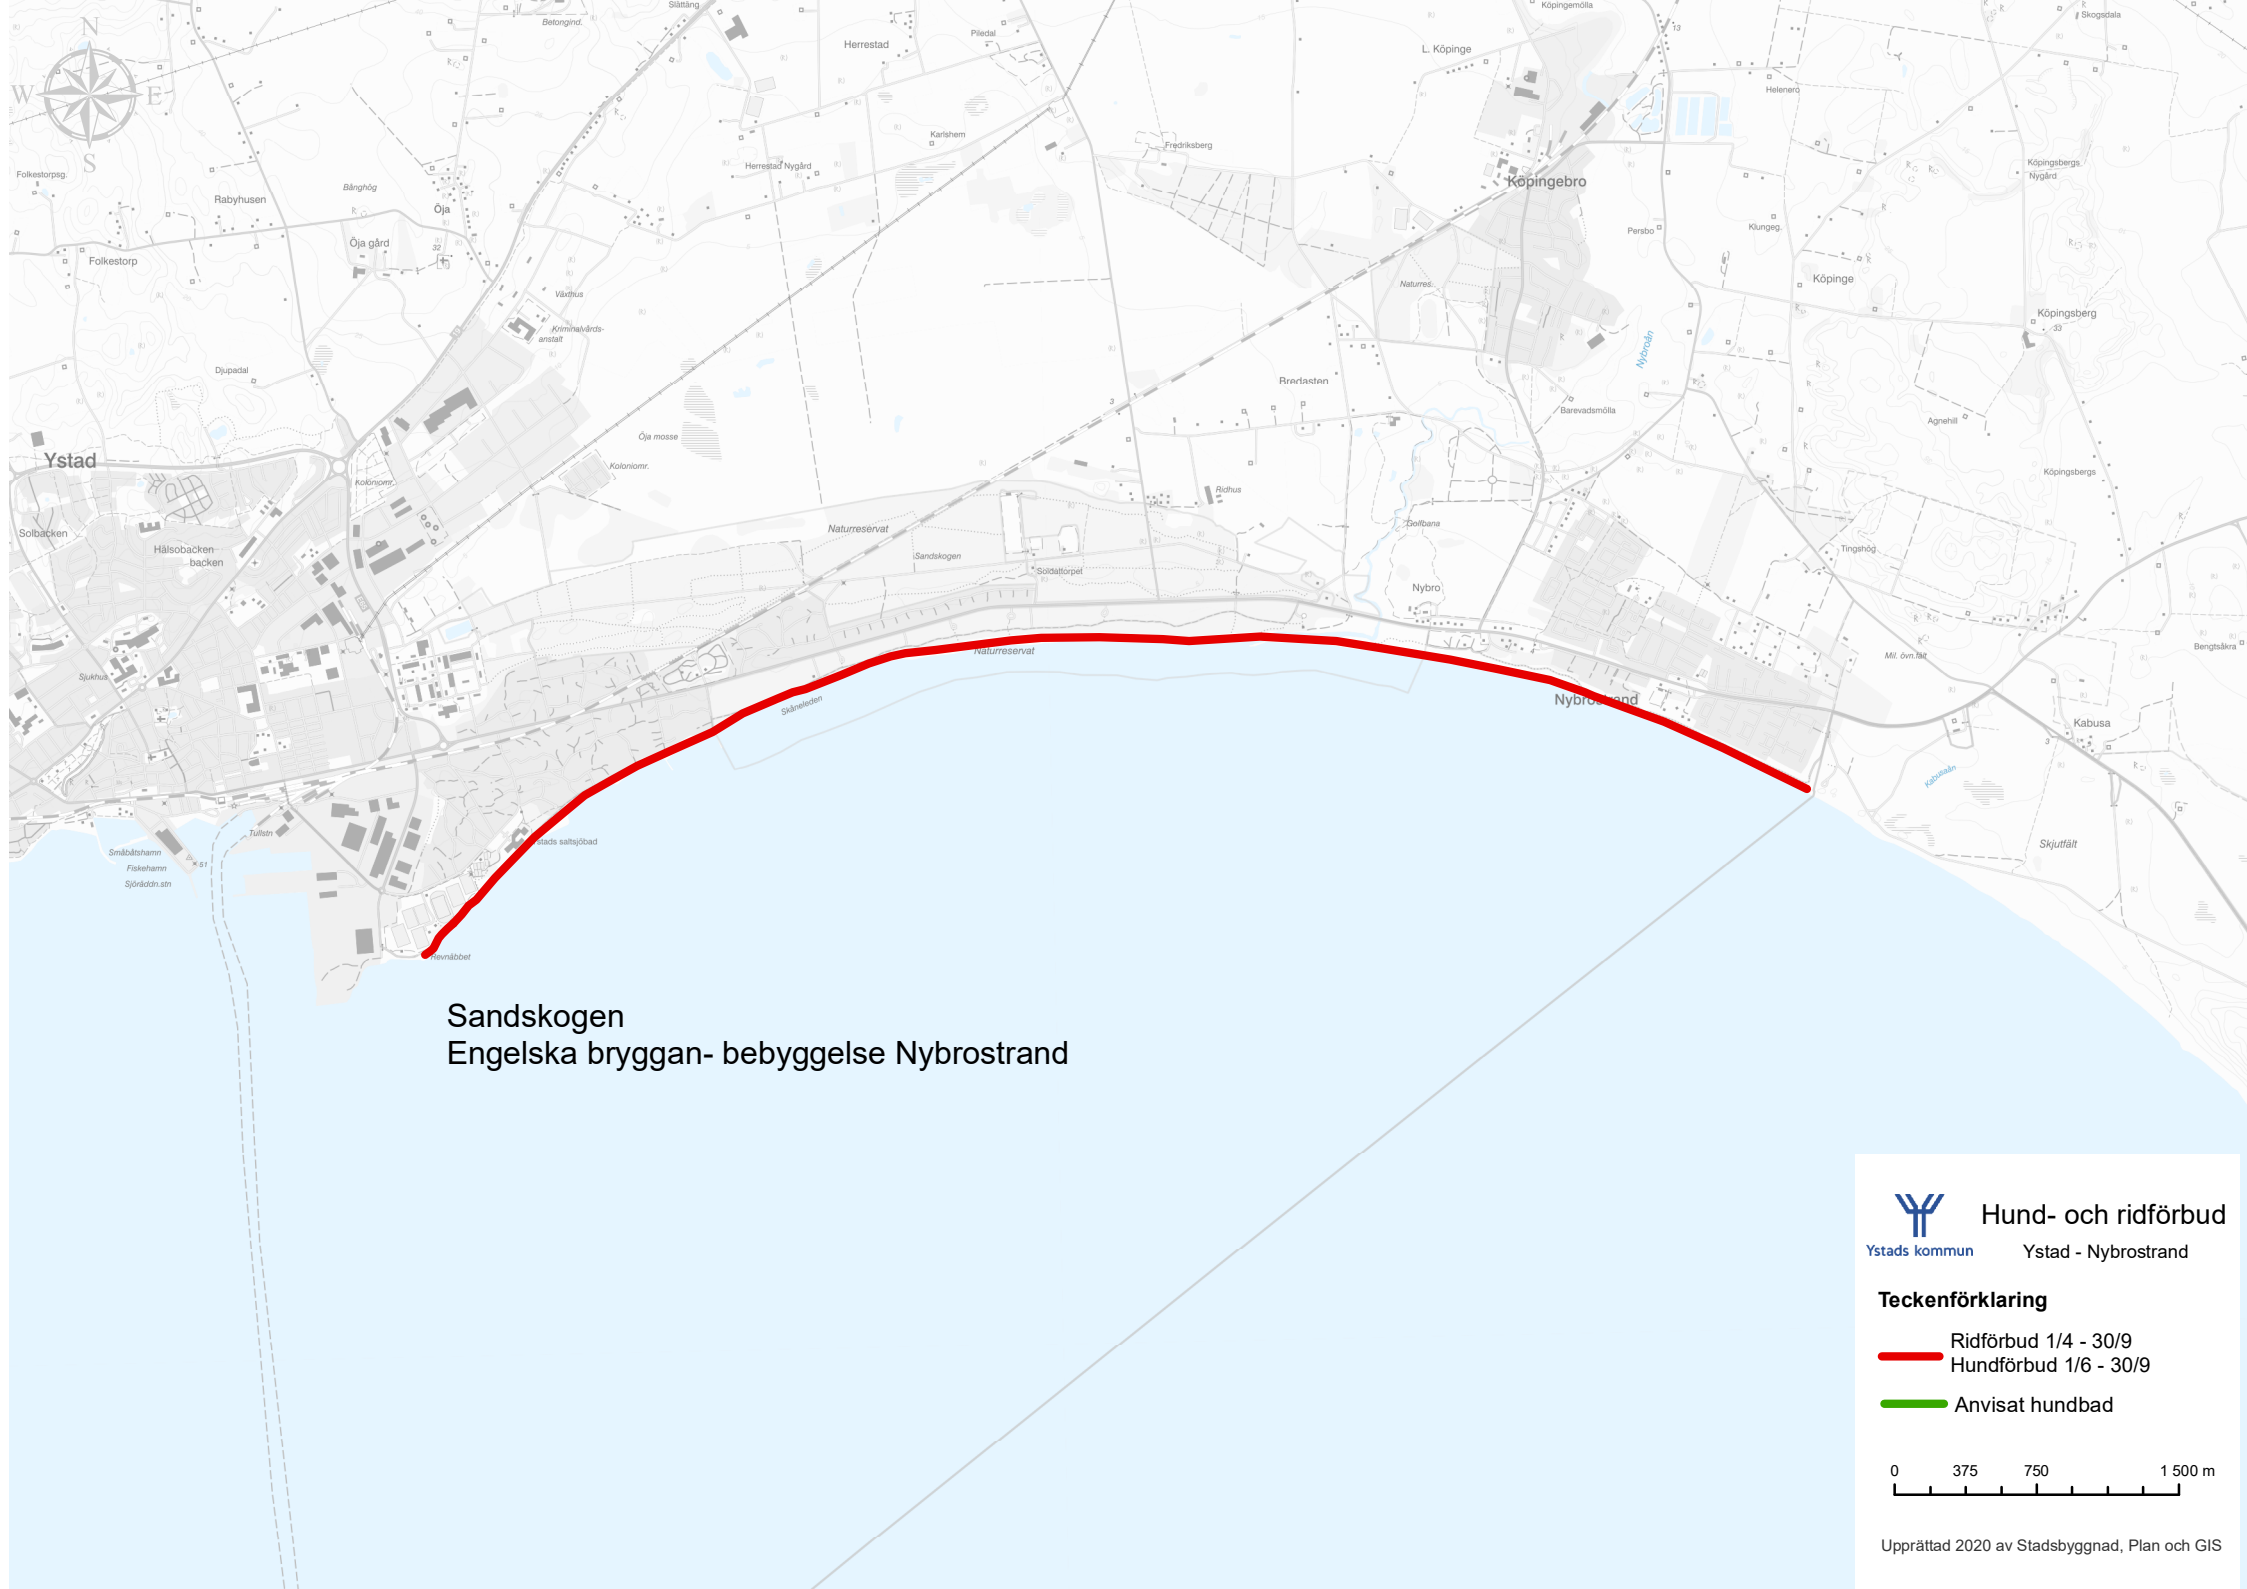

Teckenförklaring

-  Ridförbud 1/4-30/9
-  Hundförbud 1/6 - 30/9
-  Anvisat hundbad

Upprättad 2020 av Stadsbyggnad, Plan och GIS

Sandskogen Engelska bryggan- bebyggelse Nybrostrand

Hund- och ridförbud

Ystads kommun