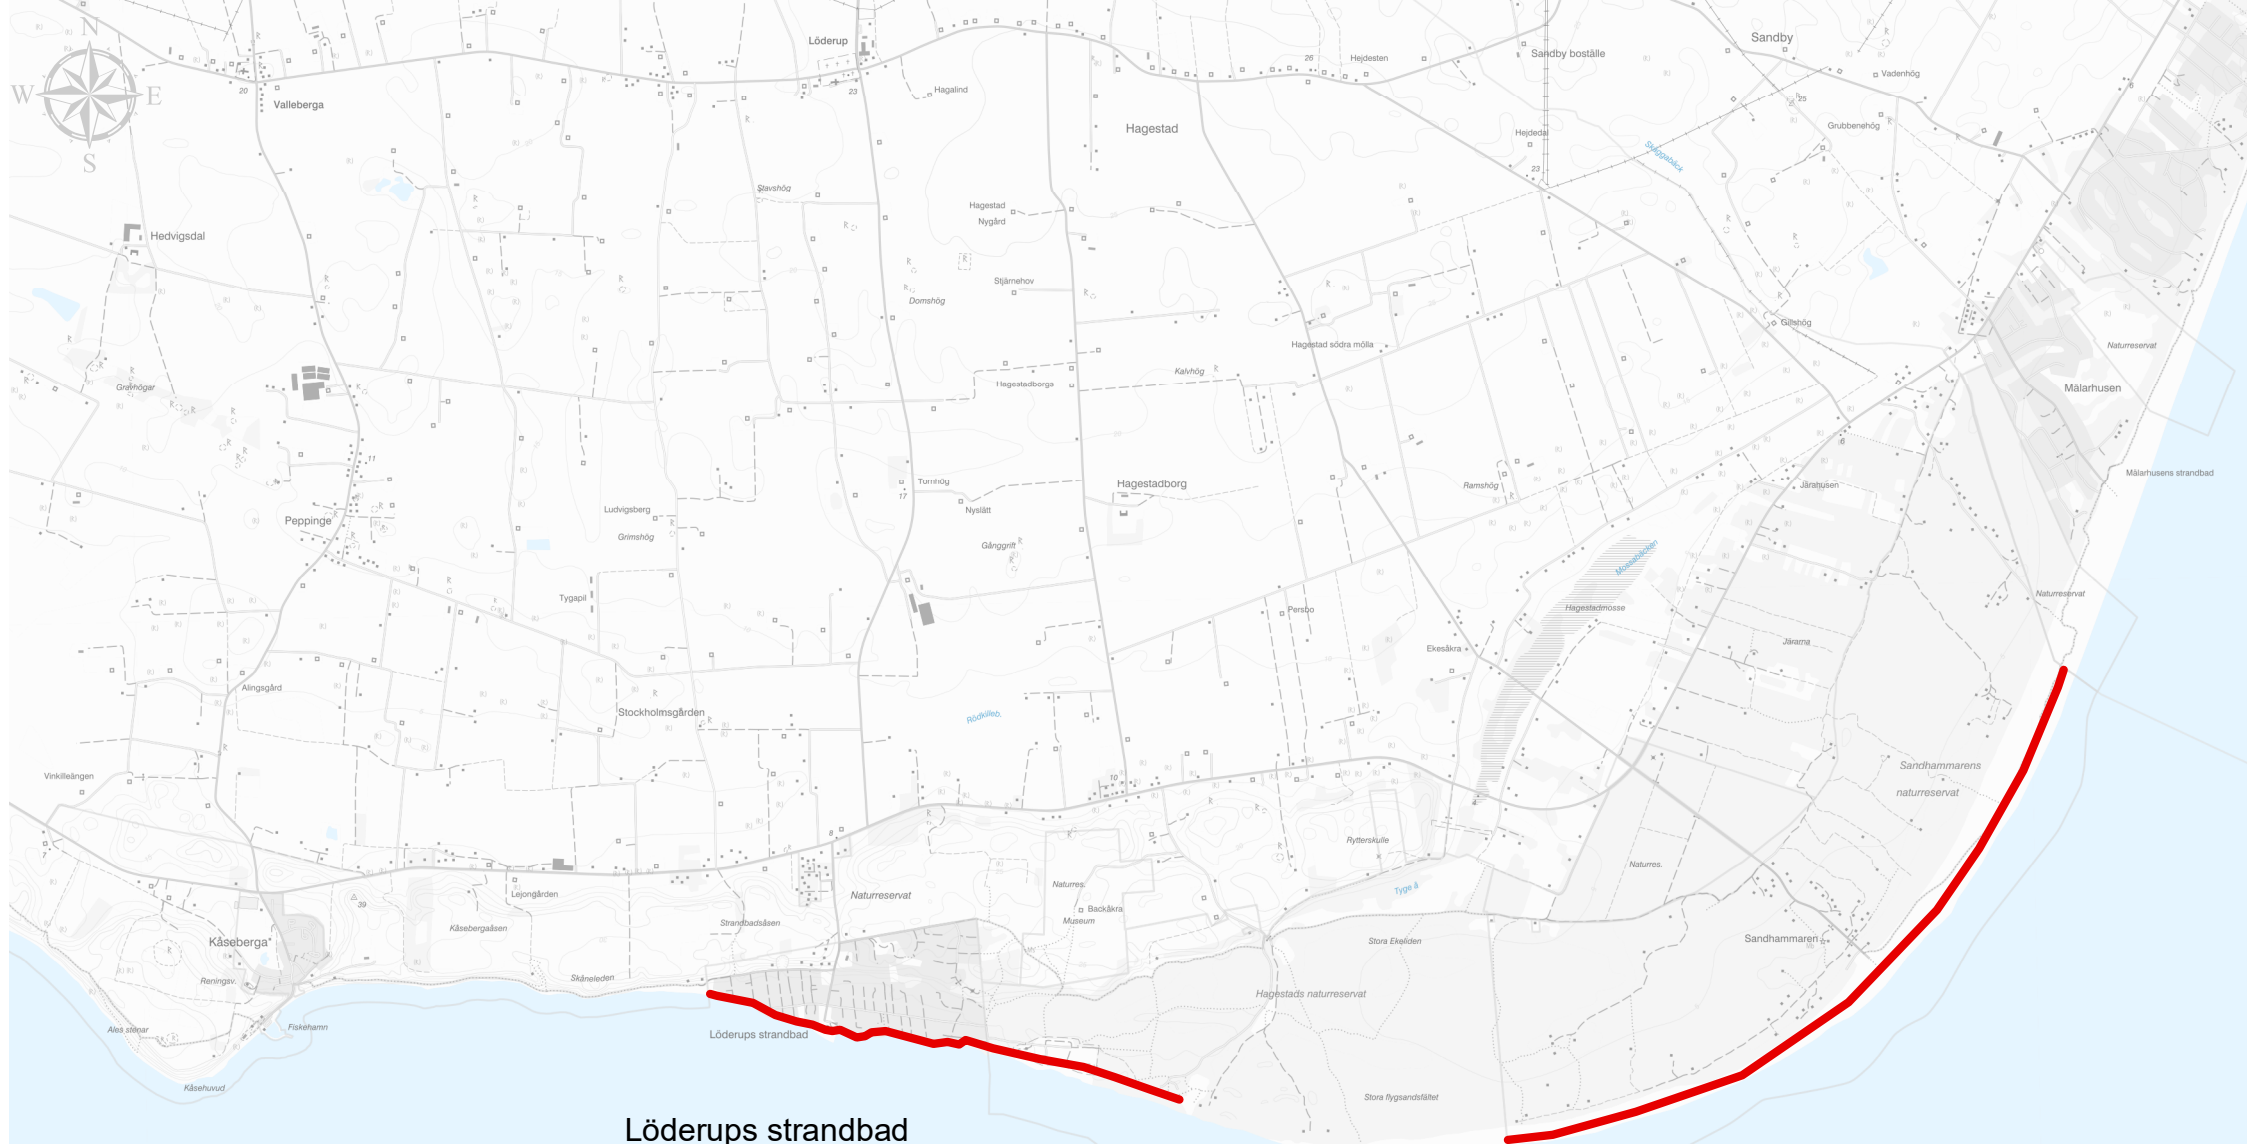

Löderups strandbad
Bebyggelse- Kabusaåns mynning

Sandhammaren
Bebyggelse- kommungräns

Hund- och ridförbud
Ystads kommun Löderup - Sandhammaren

Teckenförklaring

- Ridförbud 1/4 - 30/9
- Hundförbud 1/6 - 30/9
- Anvisat hundbad

0 375 750 1500 m

Upprättad 2020 av Stadsbyggnad, Plan och GIS